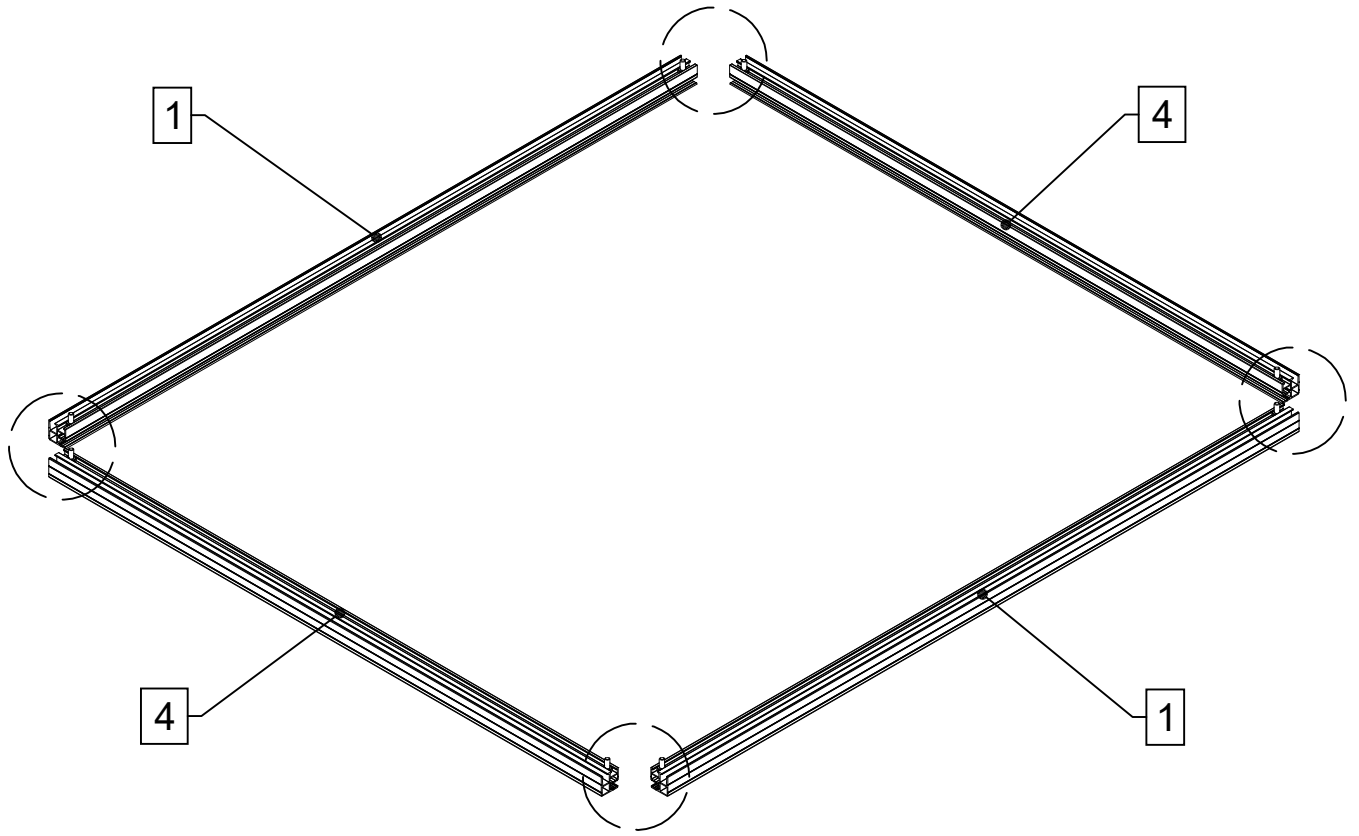

STÜCKLISTE

Frühbeet 100/Frühbeetaufsatz 130

Pos.	Abbildung	Art.-Nr.	Bezeichnung	Anzahl	Bemerkung
25		9999000128	Sechskantmutter M6	28	DIN 934
26		9999000941	Bohrschraube mit Linsen Kopf 3,5 x 9,5	24	DIN 7504
27		9999001269	Linsenkopfschraube 4,8 x 13	1	DIN 7981
28		9999002260	Linsenkopfschraube 4,8 x 32	1	DIN 7981
29		9999000463	Linsenkopfschraube 4,8 x 80	4	DIN 7981
30		9999000139	Linsenkopfschraube 3,5 x 9,5	6	DIN 7981
31		9999000392	Senkkopfschraube 4,8 x 16	8	DIN 7982
32		9999001266	Senkschraube M3 x 8	2	DIN 965
33		9999001268	Hutmutter M3	2	DIN 1587
34		9999000816	Unterlegscheibe A6,4	8	DIN 9021
35		9999000096	Bodenanker	4	Nur bei Frühbeet 100: ø8 x ca. 400 mm
36			Verglasung vorn 1183 mm x 182 mm Verglasung vorn 991 x 337 mm	1 1	Frühbeetaufsatz 130 Frühbeet 100

STÜCKLISTE

Frühbeet 100/Frühbeetbausatz 130

Pos.	Abbildung	Art.-Nr.	Bezeichnung	Anzahl	Bemerkung
37			Verglasung hinten 1183 x 260 mm	1	Frühbeetaufsatz 130
			Verglasung hinten 991 x 415 mm	1	Frühbeet 100
38			Verglasung Seite 871 x 260/183 mm	2	Frühbeetaufsatz 130
			Verglasung Seite 871 x 415/338 mm	2	Frühbeet 100
39			Verglasung Deckel 1183 x 874 mm	1	Frühbeetaufsatz130
			Verglasung Deckel 991 x 874 mm	1	Frühbeet 100
40		9999001246	Anlagedichtung 2 mm	4,4 lfdm. 4 lfdm.	Frühbeetaufsatz 130 Frühbeet 100
41		10109413	Silikonkartusche	1	
42					
43					
44					
45					
46					
47					
48					