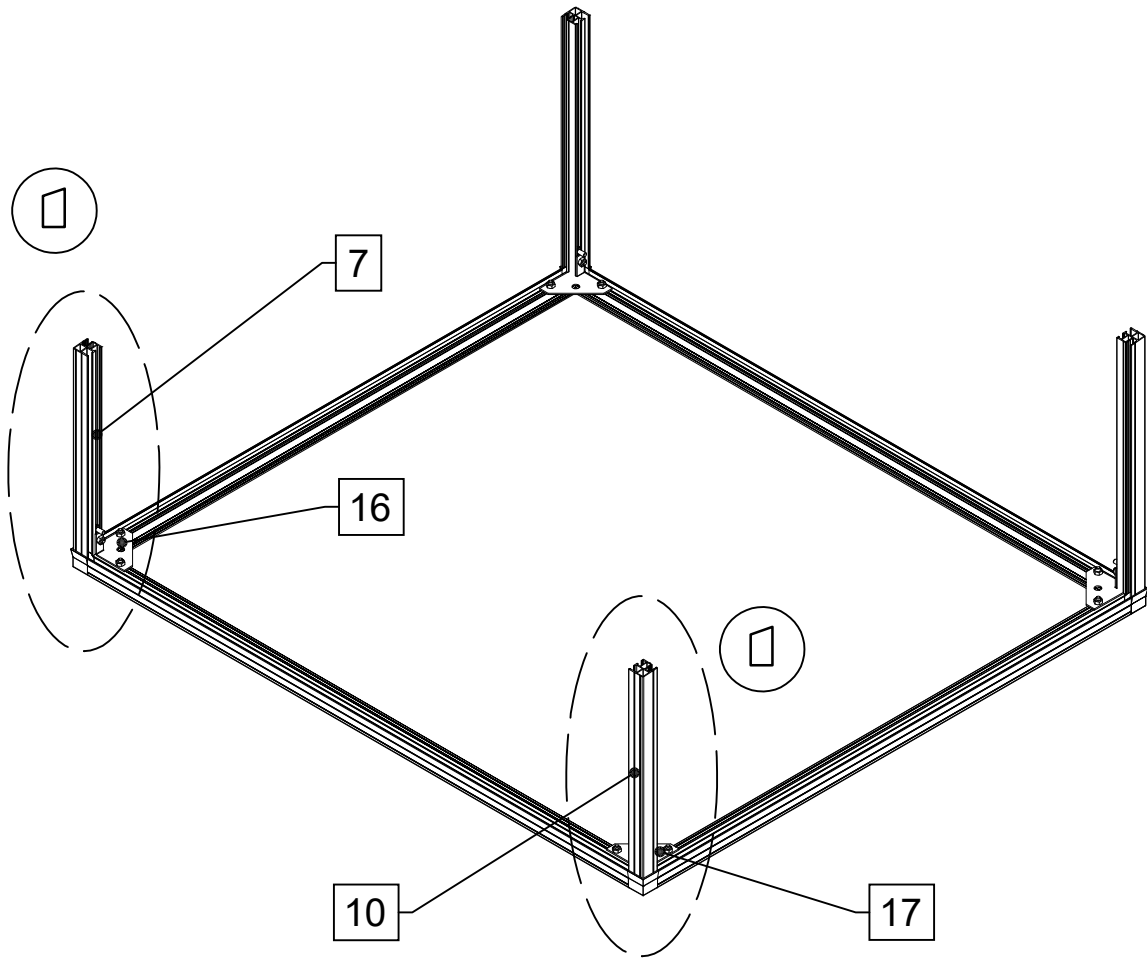

STÜCKLISTE

Frühbeet 100/Frühbeetbausatz 130

Pos.	Abbildung	Art.-Nr.	Bezeichnung	Anzahl	Bemerkung
37			Verglasung hinten 1183 x 260 mm	1	Frühbeetaufsatz 130
			Verglasung hinten 991 x 415 mm	1	Frühbeet 100
38			Verglasung Seite 871 x 260/183 mm	2	Frühbeetaufsatz 130
			Verglasung Seite 871 x 415/338 mm	2	Frühbeet 100
39			Verglasung Deckel 1183 x 874 mm	1	Frühbeetaufsatz130
			Verglasung Deckel 991 x 874 mm	1	Frühbeet 100
40		9999001246	Anlagedichtung 2 mm	4,4 lfdm. 4 lfdm.	Frühbeetaufsatz 130 Frühbeet 100
41		10109413	Silikonkartusche	1	
42					
43					
44					
45					
46					
47					
48					

4x

4x

4x

14

26

4x

4x

4x