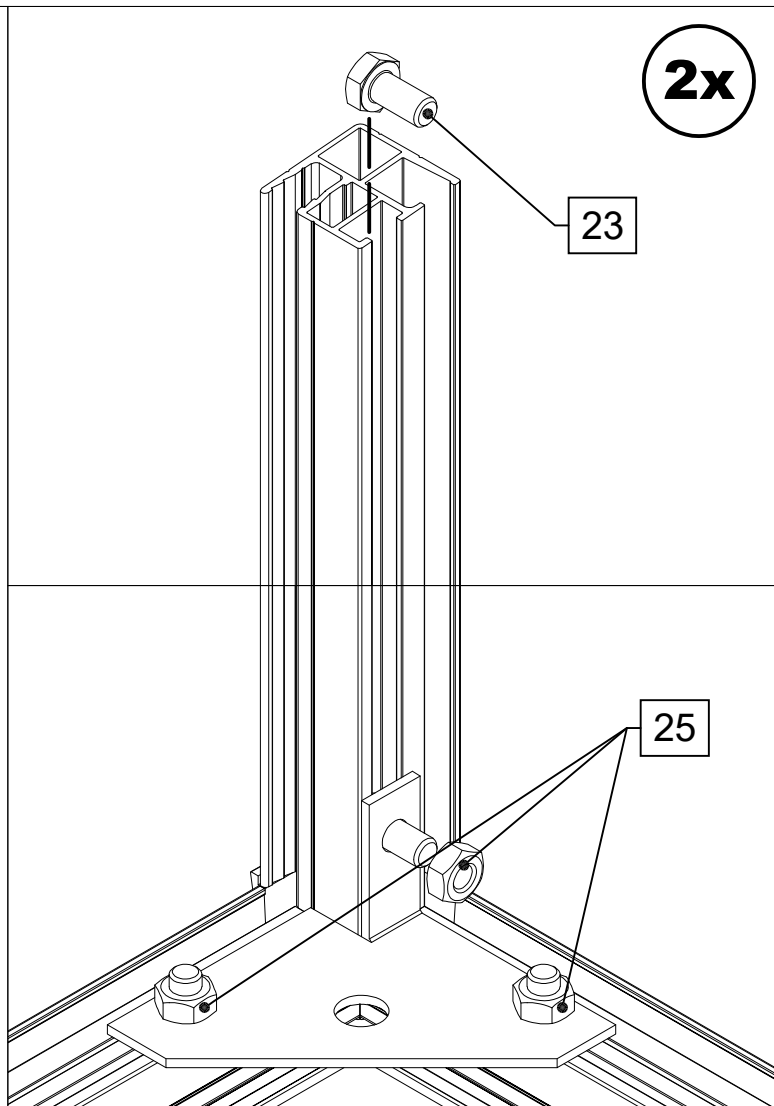

STÜCKLISTE

Frühbeet 100/Frühbeetbausatz 130

Pos.	Abbildung	Art.-Nr.	Bezeichnung	Anzahl	Bemerkung
37			Verglasung hinten 1183 x 260 mm	1	Frühbeetaufsatz 130
			Verglasung hinten 991 x 415 mm	1	Frühbeet 100
38			Verglasung Seite 871 x 260/183 mm	2	Frühbeetaufsatz 130
			Verglasung Seite 871 x 415/338 mm	2	Frühbeet 100
39			Verglasung Deckel 1183 x 874 mm	1	Frühbeetaufsatz130
			Verglasung Deckel 991 x 874 mm	1	Frühbeet 100
40		9999001246	Anlagedichtung 2 mm	4,4 lfdm. 4 lfdm.	Frühbeetaufsatz 130 Frühbeet 100
41		10109413	Silikonkartusche	1	
42					
43					
44					
45					
46					
47					
48					

4x

4x

4x

14

26

4x

4x

4x