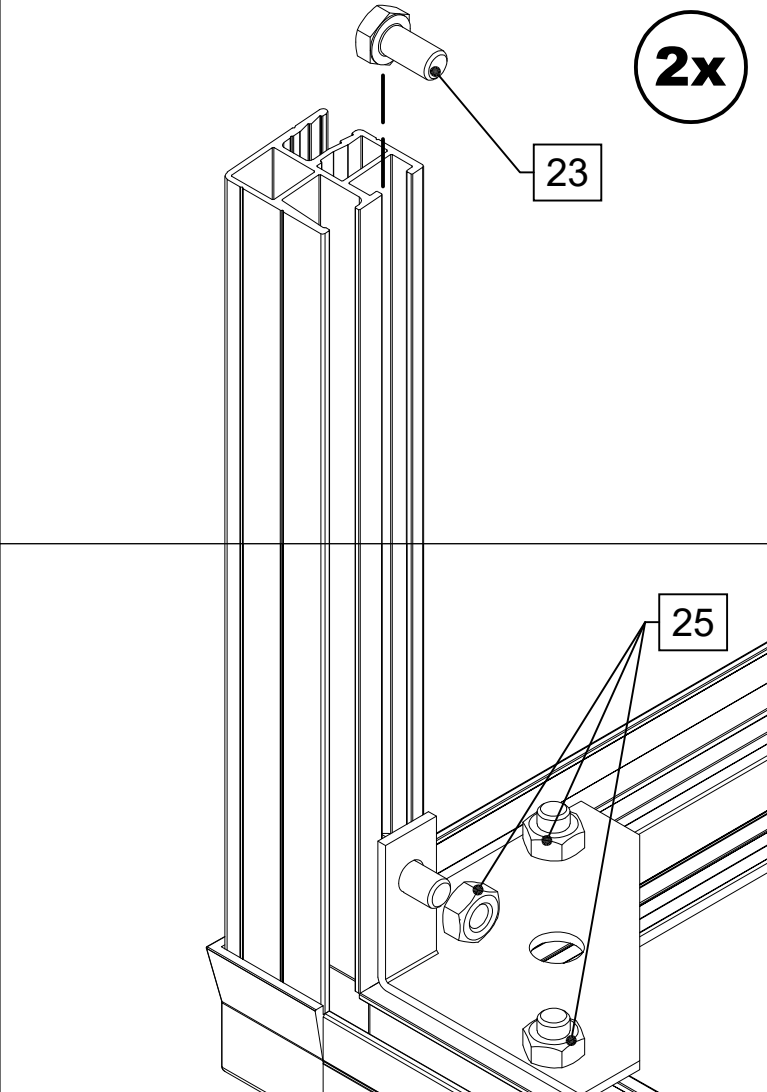

STÜCKLISTE

Frühbeet 100/Frühbeetbausatz 130

Pos.	Abbildung	Art.-Nr.	Bezeichnung	Anzahl	Bemerkung
37			Verglasung hinten 1183 x 260 mm	1	Frühbeetaufsatz 130
			Verglasung hinten 991 x 415 mm	1	Frühbeet 100
38			Verglasung Seite 871 x 260/183 mm	2	Frühbeetaufsatz 130
			Verglasung Seite 871 x 415/338 mm	2	Frühbeet 100
39			Verglasung Deckel 1183 x 874 mm	1	Frühbeetaufsatz130
			Verglasung Deckel 991 x 874 mm	1	Frühbeet 100
40		9999001246	Anlagedichtung 2 mm	4,4 lfdm. 4 lfdm.	Frühbeetaufsatz 130 Frühbeet 100
41		10109413	Silikonkartusche	1	
42					
43					
44					
45					
46					
47					
48					

4x

4x

4x

14

26

4x

4x

4x