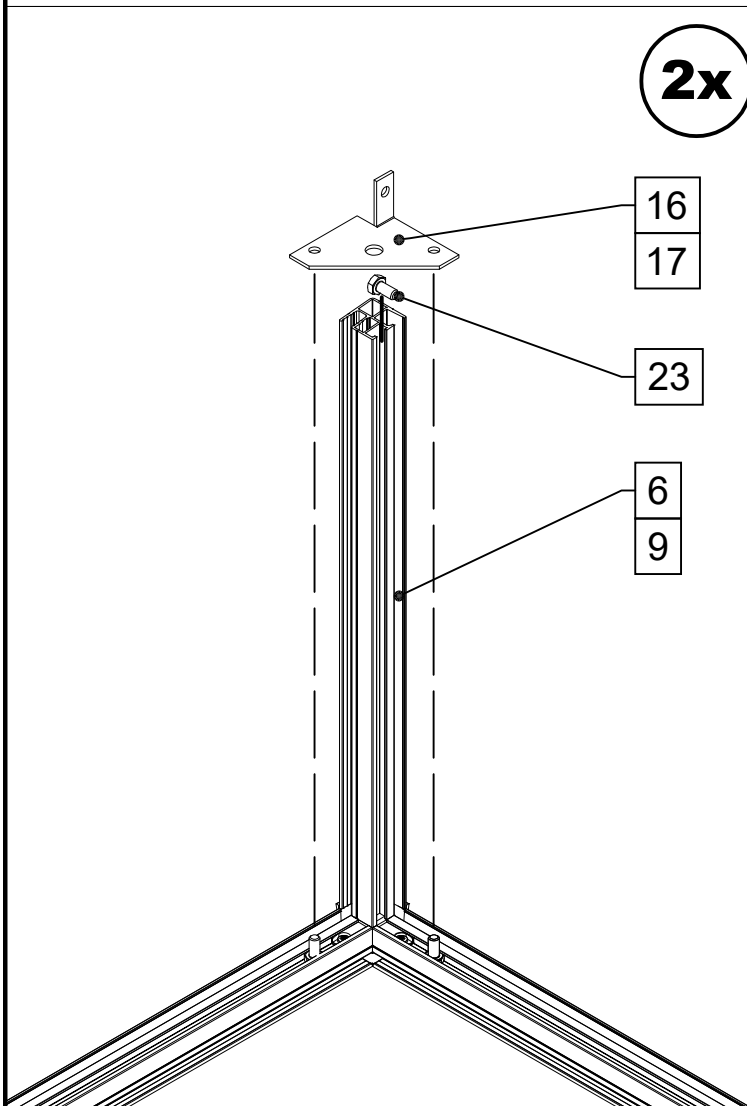

STÜCKLISTE

Frühbeet 100/Frühbeetbausatz 130

Pos.	Abbildung	Art.-Nr.	Bezeichnung	Anzahl	Bemerkung
37			Verglasung hinten 1183 x 260 mm	1	Frühbeetaufsatz 130
			Verglasung hinten 991 x 415 mm	1	Frühbeet 100
38			Verglasung Seite 871 x 260/183 mm	2	Frühbeetaufsatz 130
			Verglasung Seite 871 x 415/338 mm	2	Frühbeet 100
39			Verglasung Deckel 1183 x 874 mm	1	Frühbeetaufsatz130
			Verglasung Deckel 991 x 874 mm	1	Frühbeet 100
40		9999001246	Anlagedichtung 2 mm	4,4 lfdm. 4 lfdm.	Frühbeetaufsatz 130 Frühbeet 100
41		10109413	Silikonkartusche	1	
42					
43					
44					
45					
46					
47					
48					

4x

4x

4x

14

26

4x

4x

4x