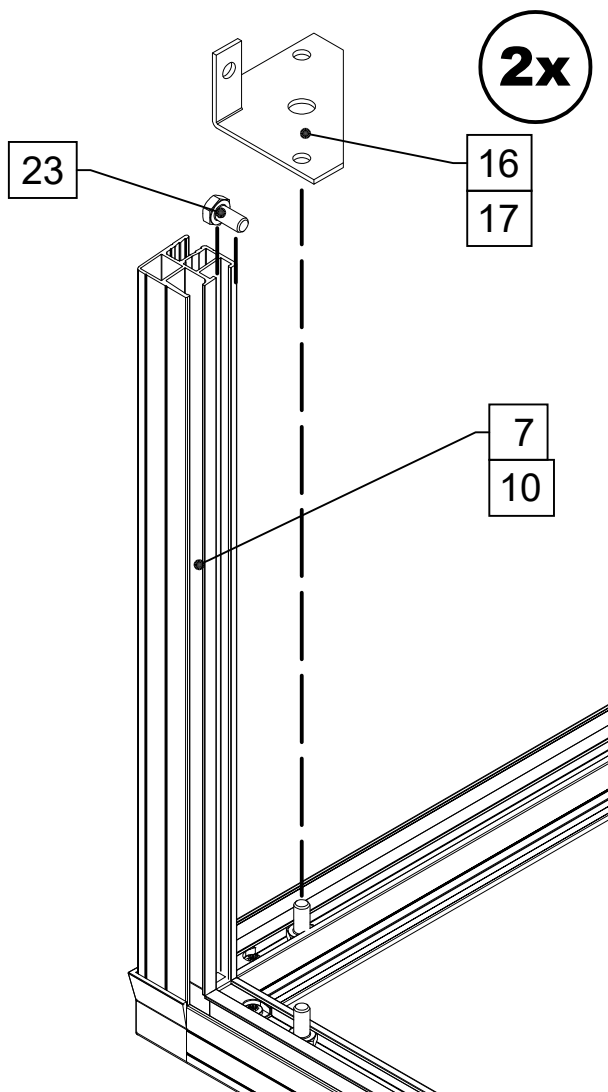

STÜCKLISTE

Frühbeet 100/Frühbeetbausatz 130

Pos.	Abbildung	Art.-Nr.	Bezeichnung	Anzahl	Bemerkung
37			Verglasung hinten 1183 x 260 mm	1	Frühbeetaufsatz 130
			Verglasung hinten 991 x 415 mm	1	Frühbeet 100
38			Verglasung Seite 871 x 260/183 mm	2	Frühbeetaufsatz 130
			Verglasung Seite 871 x 415/338 mm	2	Frühbeet 100
39			Verglasung Deckel 1183 x 874 mm	1	Frühbeetaufsatz130
			Verglasung Deckel 991 x 874 mm	1	Frühbeet 100
40		9999001246	Anlagedichtung 2 mm	4,4 lfdm. 4 lfdm.	Frühbeetaufsatz 130 Frühbeet 100
41		10109413	Silikonkartusche	1	
42					
43					
44					
45					
46					
47					
48					

4x

4x

4x

14

26

4x

4x

4x